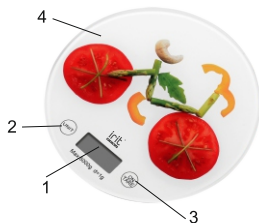

Описание

1. Жидкокристаллический экран
2. Кнопка выбора единиц измерения (g- граммы, lb- фунты, oz- унции)
3. Кнопка Вкл/тара
4. Стекланный корпус

Использование

- Откройте отсек для размещения батареек. Вставьте 2 батареи типа AAA (1,5V).
- Обратите особое внимание на полярность батареек - если они будут вставлены неверно, прибор не будет работать. Закройте отсек.
- При появлении значка "LO" ("полная разрядка") произойдет автоматическое отключение прибора. Замените батарейки.
- Поставьте весы на ровную, твердую поверхность. В противном случае результат взвешивания может быть неверным.
- Нажмите кнопку ON/TARE. Когда на дисплее высветится 0, можно начинать взвешивание.
- Нажмите кнопку UNIT, чтобы выбрать необходимую единицу измерения.
- Если необходимо взвесить продукт в таре, то поставьте на весы сначала тару, нажмите кнопку TARE, после этого можно осуществлять взвешивание.
- Автоматическое отключение весов происходит в течение 60 секунд после их использования. Также отключить весы можно с помощью кнопки ON, удерживая ее несколько секунд.
- При превышении максимальной нагрузки на дисплее появится надпись "O-ld".
- Не ставьте на весы грузы, превышающие 5 кг, это может вызвать поломку прибора.

Не позволяйте пользоваться прибором лицам с ограниченными физическими или умственными возможностями или людям с отсутствием опыта и знаний, если они не были проинструктированы об использовании прибора лицом, отвечающим за их безопасность.

Технические характеристики:

- Максимальный вес 5кг
- Цена деления 1гр
- Функция "взвешивание тары"
- 4-х разрядный ЖК дисплей
- Индикация перегрузки
- Элементы питания:

2xAAA батарейки входят в комплект

Поставщик оставляет за собой право менять внешний вид и комплектность товара без уведомления покупателя

Прибор предназначен только для бытовых целей

Гарантия производителя составляет 12 месяцев с момента продажи через розничную сеть, при строгом соблюдении настоящих правил и требований к эксплуатации. Претензии принимаются по месту приобретения товара, при наличии кассового чека.

СРОК СЛУЖБЫ ПРИБОРА: 2 ГОДА

Сделано в Китае

Дата изготовления указана на упаковке

Description

- 1.LCD display
- 2.Unit selection button (g/lb/oz)
- 3.Tare weigh button
4. Glass body